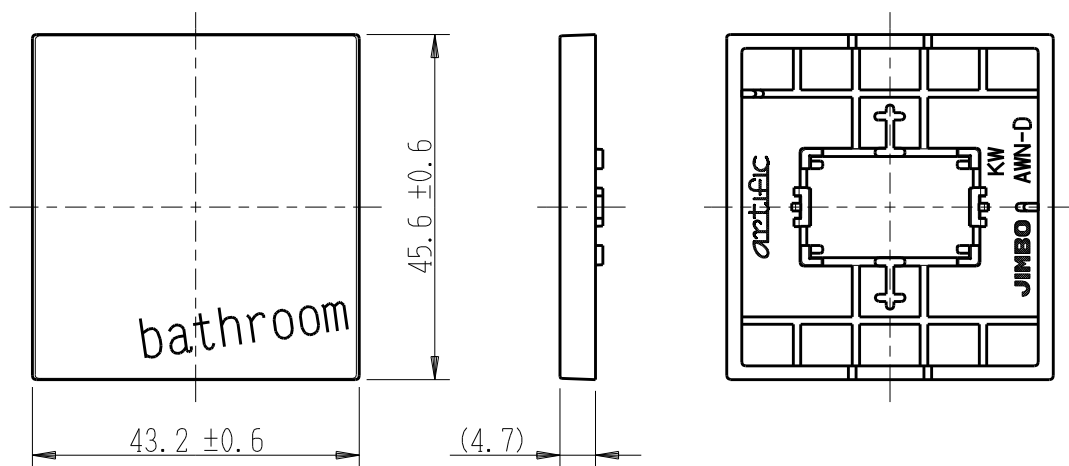

製 番	AWN-D-B02 KW	製 品 名	artific series	
			操作板 2個用	第三角法

樹脂色

KW: Kinetic White: キネティック ホワイト

文字色; オリジナルグレー

※ 仕様及び外観は商品改良のため、予告なく変更する事がありますので、都度、最新版をご確認ください。

作 成	2026年03月02日	 神保電器株式会社	
--------	-------------	--	--