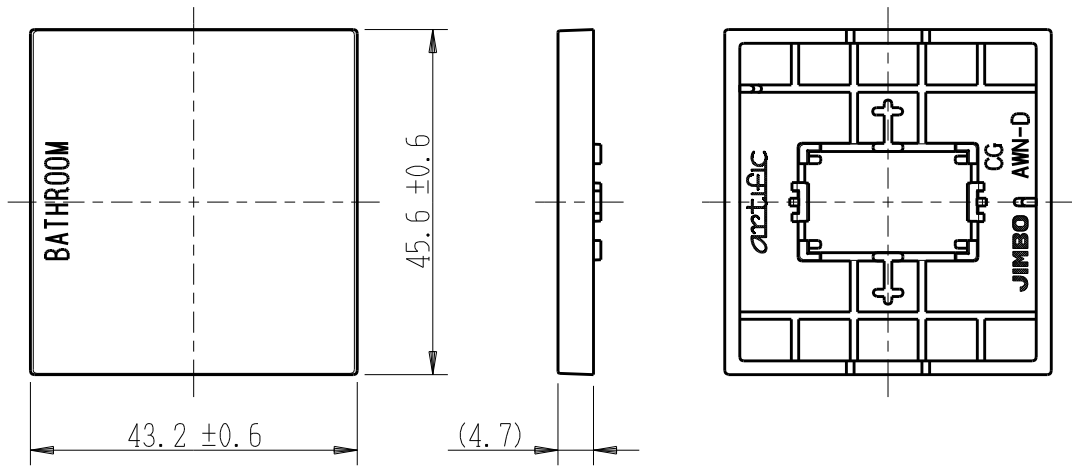

製 番	AWN-D-B02 CG	製 品 名	artific series	第三角法
			操作板 2個用	

樹脂色

CG: Contemporary Gray: コンテンポラリー グレー

文字色; オリジナルグレー

※ 仕様及び外観は商品改良のため、予告なく変更する事がありますので、都度、最新版をご確認ください。

作 成	2026年03月02日	 神保電器株式会社
--------	-------------	--