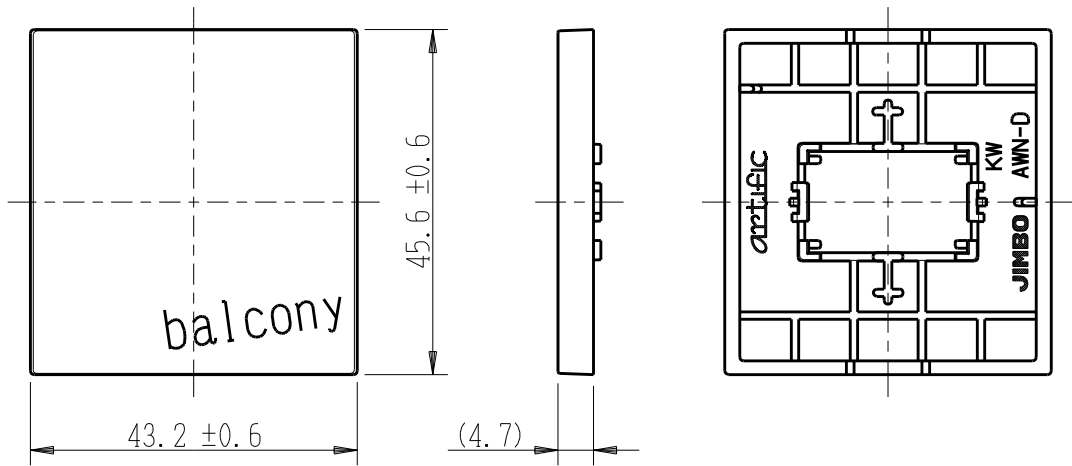

製 番	AWN-D-B01 KW	製 品 名	artific series	
			操作板 2個用	第三角法

樹脂色

KW: Kinetic White: キネティック ホワイト

文字色; オリジナルグレー

※ 仕様及び外観は商品改良のため、予告なく変更する事がありますので、都度、最新版をご確認ください。

作 成	2026年03月02日	 神保電器株式会社
--------	-------------	--