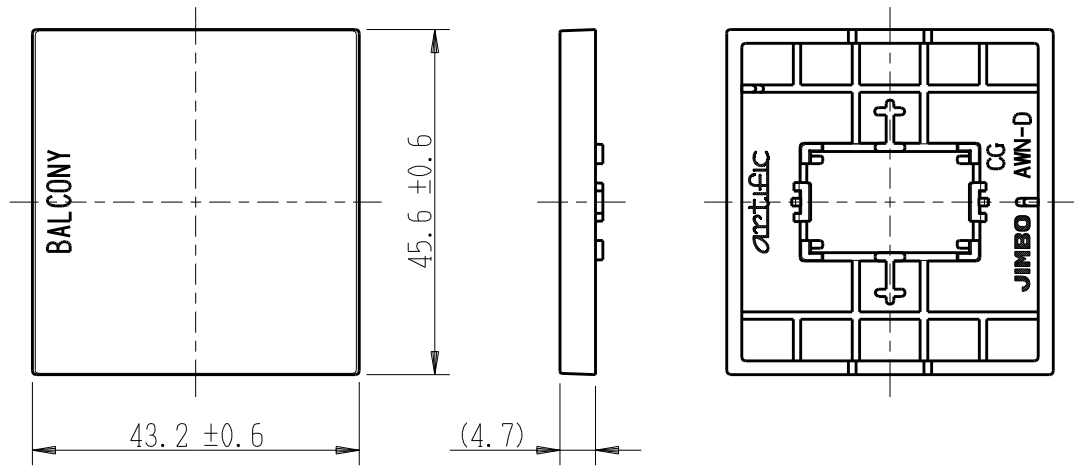

製 番	AWN-D-B01 CG	製 品 名	artific series	第三角法
			操作板 2個用	

樹脂色

CG: Contemporary Gray: コンテンポラリー グレー

文字色; オリジナルグレー

※ 仕様及び外観は商品改良のため、予告なく変更する事がありますので、都度、最新版をご確認ください。

作 成	2026年03月02日	 神保電器株式会社
--------	-------------	---