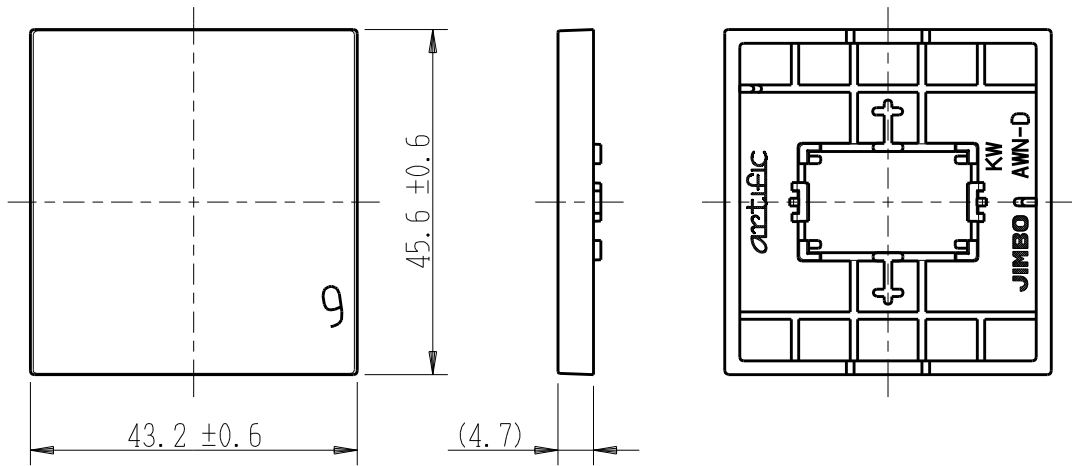

製 番	AWN-D-009 KW	製 品 名	artific series	
			操作板 2個用	第三角法

樹脂色

KW: Kinetic White: キネティック ホワイト

文字色; オリジナルグレー

※ 仕様及び外観は商品改良のため、予告なく変更する事がありますので、都度、最新版をご確認ください。

作 成	2026年03月02日	 神保電器株式会社
--------	-------------	--