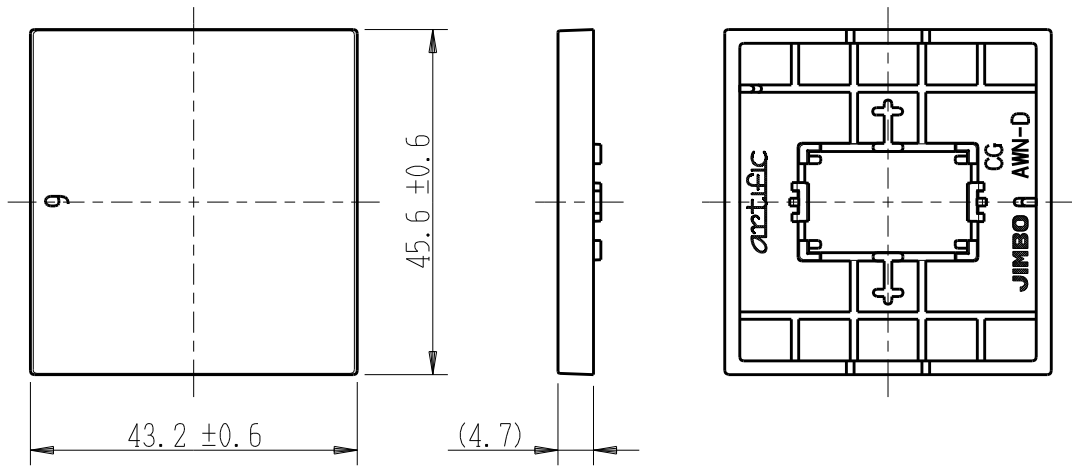

製 番	AWN-D-009 CG	製 品 名	artific series	第三角法
			操作板 2個用	

樹脂色

CG: Contemporary Gray: コンテンポラリー グレー

文字色; オリジナルグレー

※ 仕様及び外観は商品改良のため、予告なく変更する事がありますので、都度、最新版をご確認ください。

作 成	2026年03月02日	 <b>神保電器株式会社</b>
--------	-------------	---