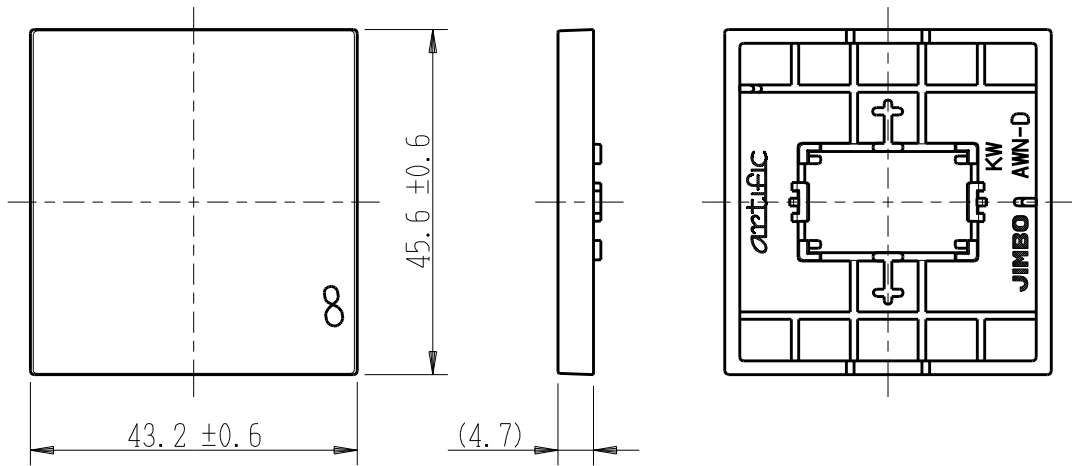

製 番	AWN-D-008 KW	製 品 名	artific series	
			操作板 2個用	第三角法

樹脂色

KW: Kinetic White: キネティック ホワイト

文字色; オリジナルグレー

※ 仕様及び外観は商品改良のため、予告なく変更する事がありますので、都度、最新版をご確認ください。

作 成	2026年03月02日	 神保電器株式会社	
--------	-------------	---	--