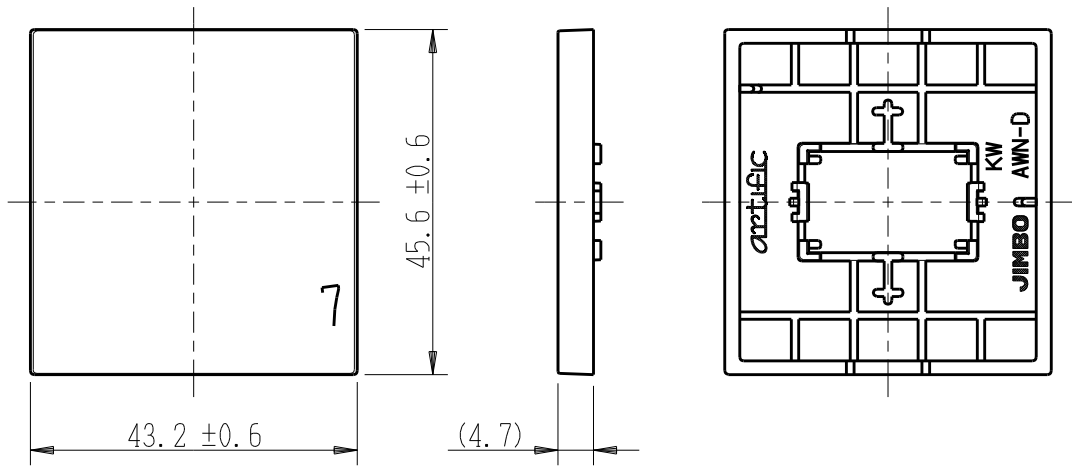

製 番	AWN-D-007 KW	製 品 名	artific series	
			操作板 2個用	第三角法

樹脂色

KW: Kinetic White: キネティック ホワイト

文字色; オリジナルグレー

※ 仕様及び外観は商品改良のため、予告なく変更する事がありますので、都度、最新版をご確認ください。

作 成	2026年03月02日	 <b>神保電器株式会社</b>	
--------	-------------	---	--