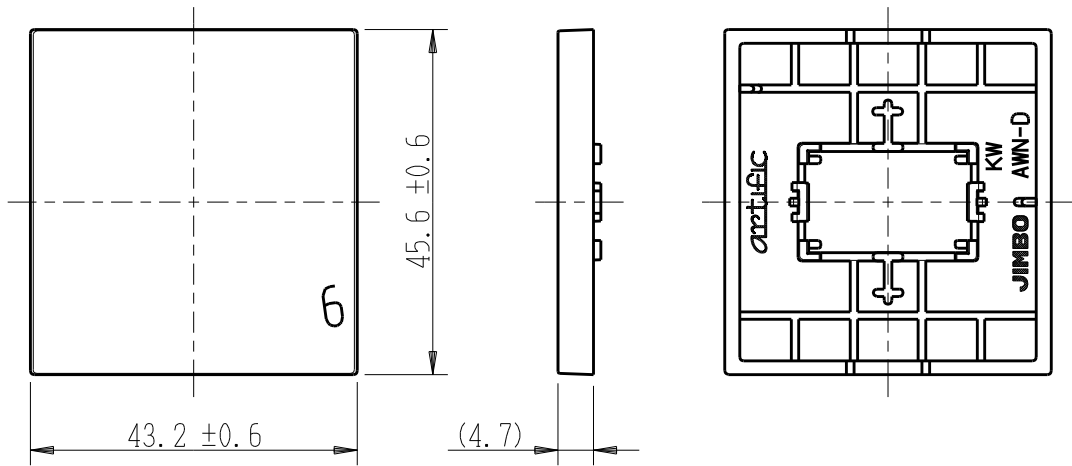

製 番	AWN-D-006 KW	製 品 名	artific series	
			操作板 2個用	第三角法

樹脂色

KW: Kinetic White: キネティック ホワイト

文字色; オリジナルグレー

※ 仕様及び外観は商品改良のため、予告なく変更する事がありますので、都度、最新版をご確認ください。

作 成	2026年03月02日	 神保電器株式会社	
--------	-------------	--	--