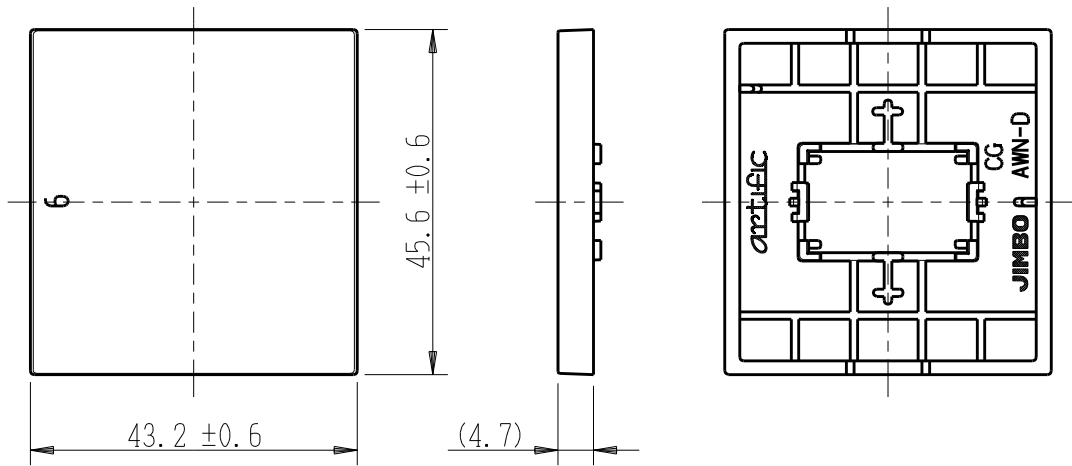

製 番	AWN-D-006 CG	製 品 名	artific series	第三角法
			操作板 2個用	

樹脂色

CG: Contemporary Gray: コンテンポラリー グレー

文字色; オリジナルグレー

※ 仕様及び外観は商品改良のため、予告なく変更する事がありますので、都度、最新版をご確認ください。

作 成	2026年03月02日	 神保電器株式会社
--------	-------------	--