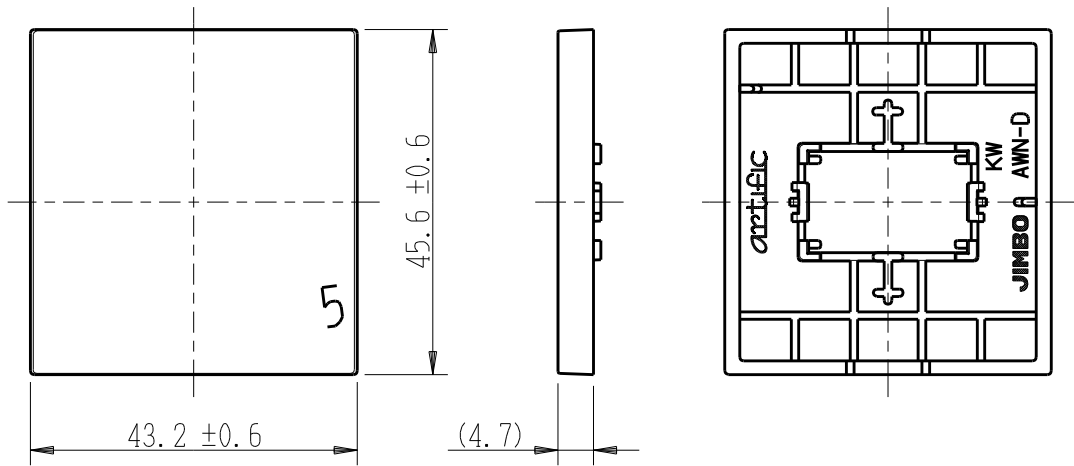

製 番	AWN-D-005 KW	製 品 名	artific series	
			操作板 2個用	第三角法

樹脂色

KW: Kinetic White: キネティック ホワイト

文字色; オリジナルグレー

※ 仕様及び外観は商品改良のため、予告なく変更する事がありますので、都度、最新版をご確認ください。

作 成	2026年03月02日	 神保電器株式会社
--------	-------------	--