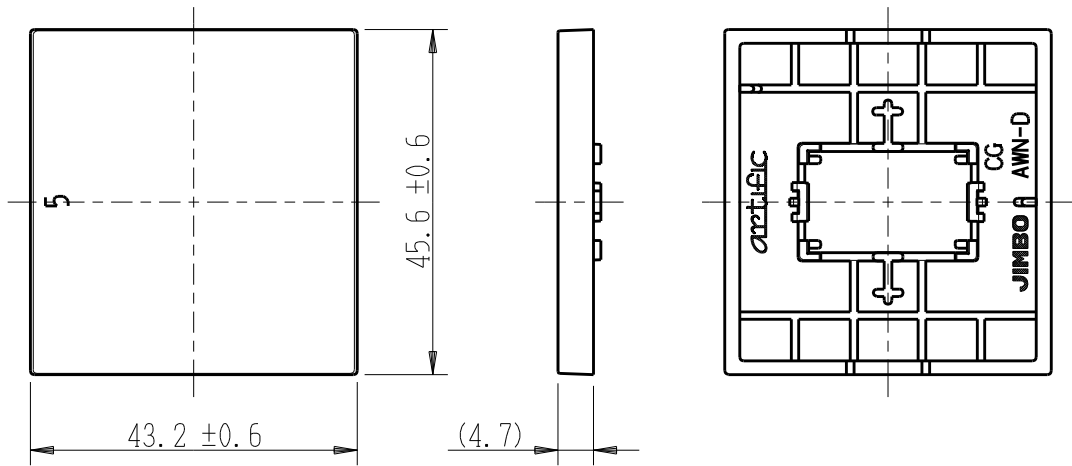

製 番	AWN-D-005 CG	製 品 名	artific series	
			操作板 2個用	第三角法

樹脂色

CG: Contemporary Gray: コンテンポラリー グレー

文字色; オリジナルグレー

※ 仕様及び外観は商品改良のため、予告なく変更する事がありますので、都度、最新版をご確認ください。

作 成	2026年03月02日	 神保電器株式会社	
--------	-------------	---	--