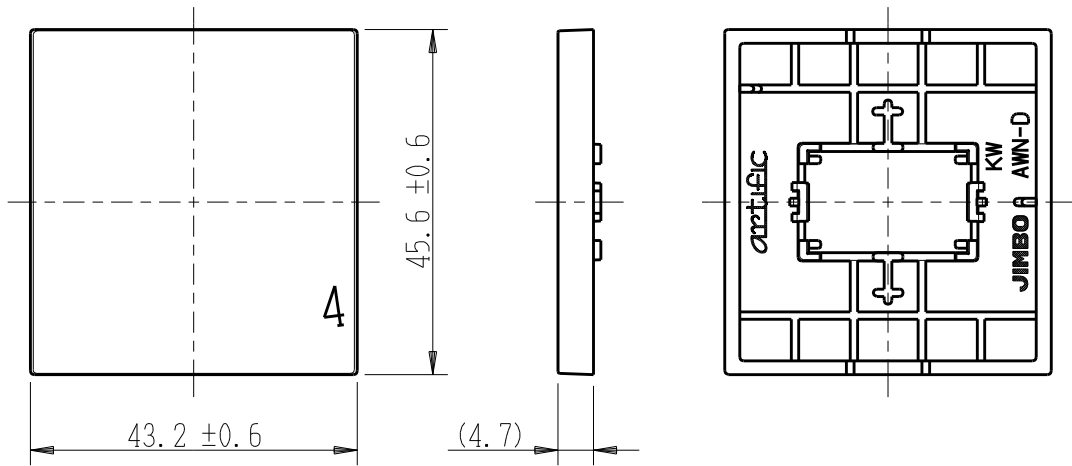

製 番	AWN-D-004 KW	製 品 名	artific series	
			操作板 2個用	第三角法

樹脂色

KW: Kinetic White: キネティック ホワイト

文字色; オリジナルグレー

※ 仕様及び外観は商品改良のため、予告なく変更する事がありますので、都度、最新版をご確認ください。

作 成	2026年03月02日	 神保電器株式会社	
--------	-------------	-----------------------------------------------------------------------------------------------------	--