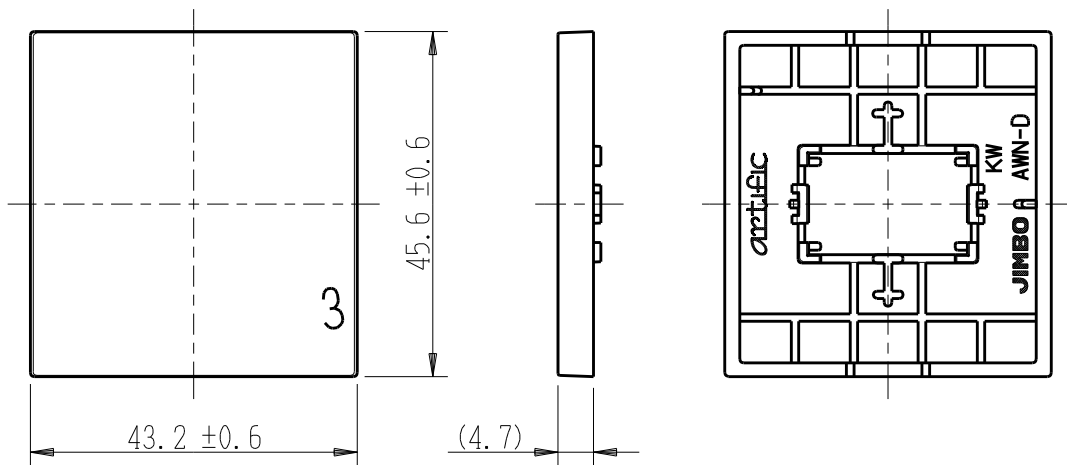

製 番	AWN-D-003 KW	製 品 名	artific series	
			操作板 2個用	第三角法

樹脂色

KW: Kinetic White: キネティック ホワイト

文字色; オリジナルグレー

※ 仕様及び外観は商品改良のため、予告なく変更する事がありますので、都度、最新版をご確認ください。