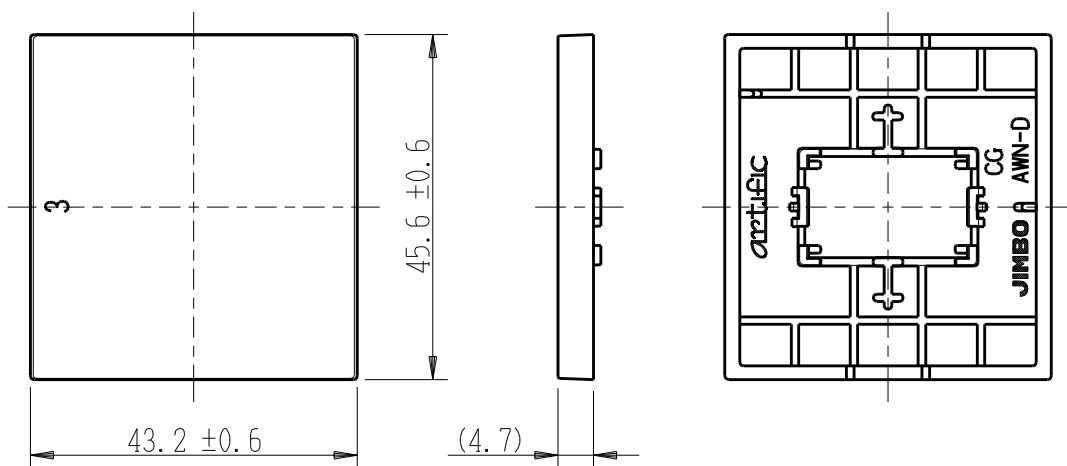

| | | | | |
|--------|-----------------|-------------|----------------|------|
| 製 番 | AWN-D-003 CG | 製 品 名 | artific series | |
| | | | 操作板 2個用 | 第三角法 |

樹脂色

CG: Contemporary Gray: コンテンポラリー グレー

文字色; オリジナルグレー