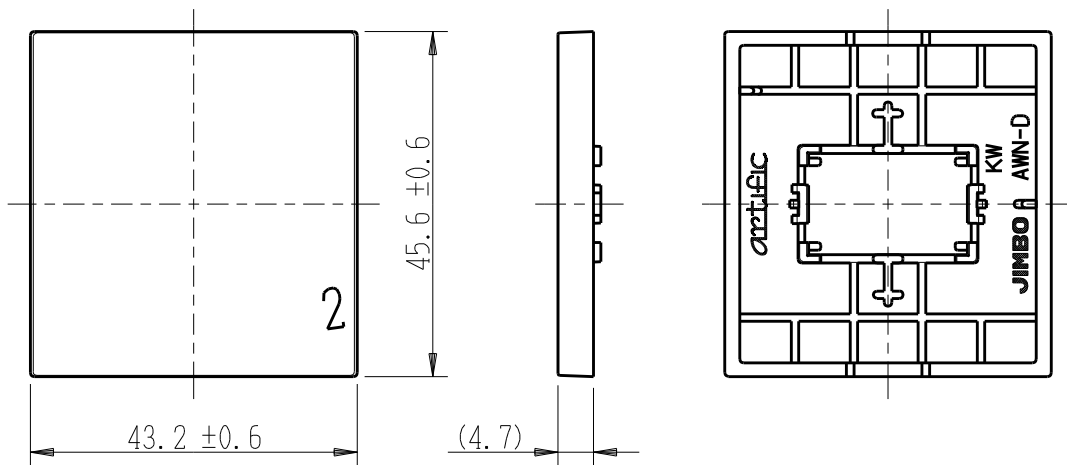

製 番	AWN-D-002 KW	製 品 名	artific series	第三角法
			操作板 2個用	

樹脂色

KW: Kinetic White: キネティック ホワイト

文字色; オリジナルグレー

※ 仕様及び外観は商品改良のため、予告なく変更する事がありますので、都度、最新版をご確認ください。

作 成	2026年03月02日	 <b>神保電器株式会社</b>
--------	-------------	---