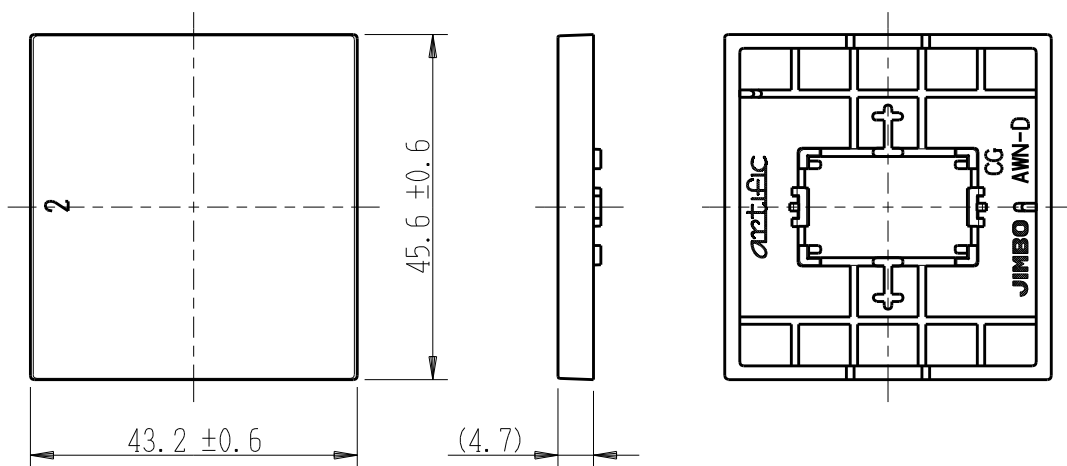

製 番	AWN-D-002 CG	製 品 名	artific series	第三角法
			操作板 2個用	

樹脂色

CG: Contemporary Gray: コンテンポラリー グレー

文字色; オリジナルグレー

※ 仕様及び外観は商品改良のため、予告なく変更する事がありますので、都度、最新版をご確認ください。