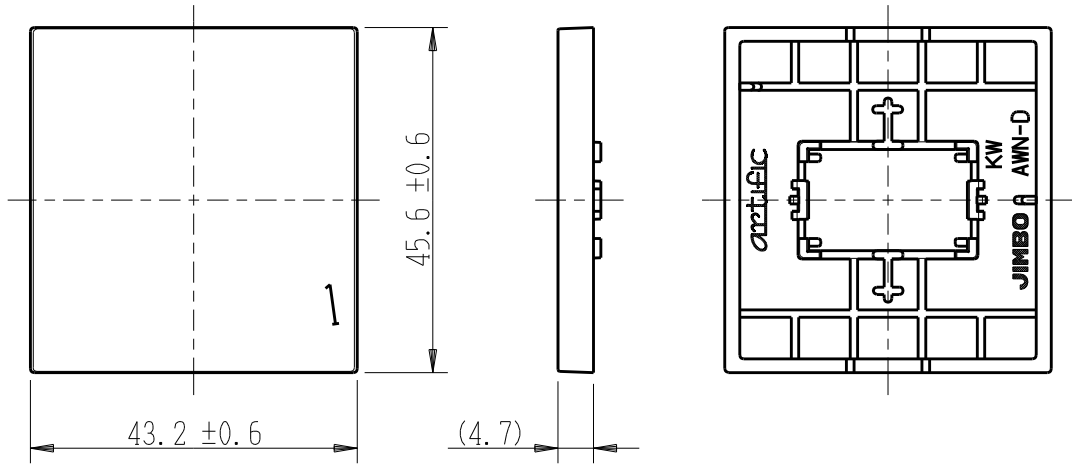

製 番	AWN-D-001 KW	製 品 名	artific series	
			操作板 2個用	第三角法

樹脂色

KW: Kinetic White: キネティック ホワイト

文字色; オリジナルグレー

※ 仕様及び外観は商品改良のため、予告なく変更する事がありますので、都度、最新版をご確認ください。

作 成	2026年03月02日	 神保電器株式会社	
--------	-------------	---	--