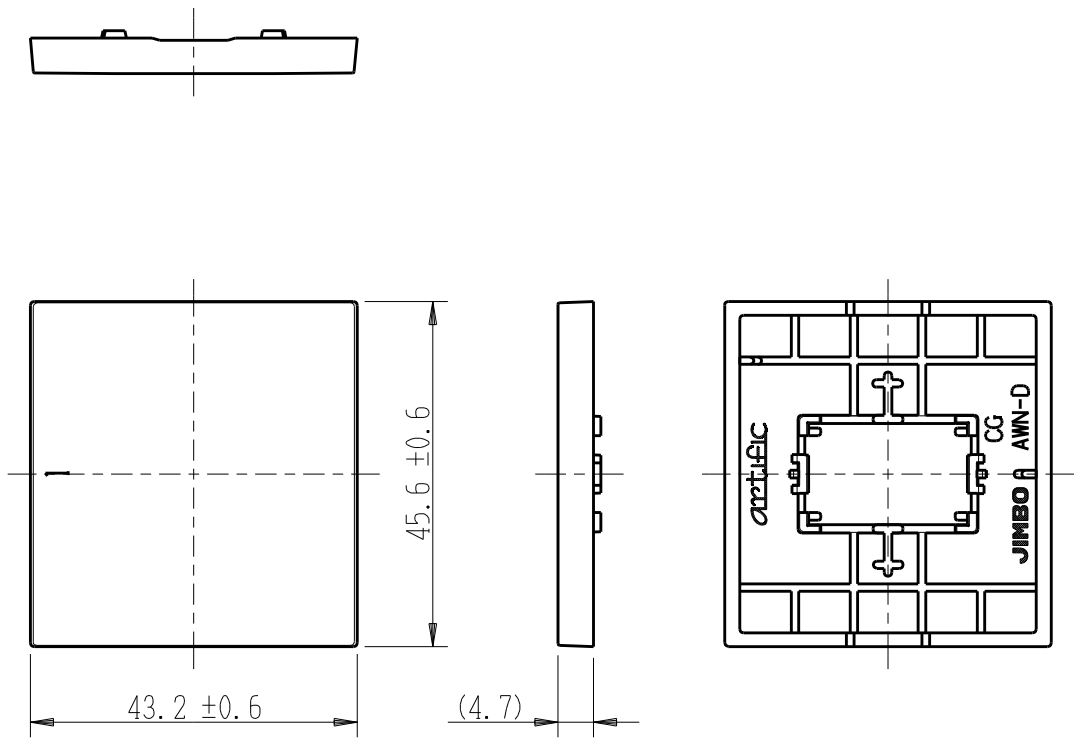

製 番	AWN-D-001 CG	製 品 名	artific series	第三角法
			操作板 2個用	

樹脂色

CG: Contemporary Gray: コンテンポラリー グレー

文字色; オリジナルグレー

※ 仕様及び外観は商品改良のため、予告なく変更する事がありますので、都度、最新版をご確認ください。

作 成	2026年03月02日	 神保電器株式会社
--------	-------------	--