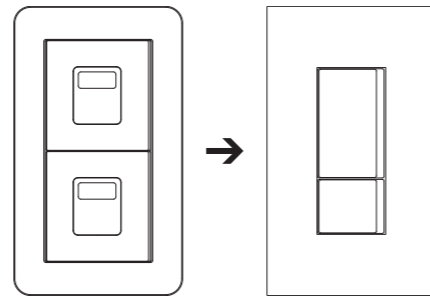

**NK** SERIE

配線器具(スイッチ)の「あるべきかたち」とは、何でしょう？

『モットー』の（モットー）具器懸酒

—それは、「どのような空間にも似合う、自己主張しない存在であること」だと考えます。

Das Neue Koordinatensystem.

— それは、「新たな方向性」。

NK SERIEは、こだわりました。

シンプルで、明瞭な要素で構成されること。

ミニマルで、偏りのない美しさを持つこと。

ひとつの空間を超えて、建築が持つ思想へと向かう存在になること。

ふれるたびに、新たな方向性を感じてほしい。

NK SERIE、神保電器からの提案です。

**JIS大角連用形スイッチと取付互換性を確保。**  
垂直および水平基調のシャープでミニマムなかたちと、  
タンブラ式スイッチの操作性に加え、優れた汎用性を確保しました。

**ダブルスイッチの操作面積比を2:1に。**  
意匠上煩雑になりがちな負荷名称などの表示が無くても、  
操作面の大きさと関連付けて憶えられます。

**一体性および連続性を持った、多連の組合せ品。**  
スイッチ操作面をプレートの大角穴(3個用)全面にしたことにより、  
コンセントなどの配線器具と“意匠が整った”接続取付ができます。

**革新的な形状および配置の発光面を実現。**  
位置表示灯付スイッチは、鋭指向性の点光源を新規開発し、  
はっきりとライン状に光るガイドランプでわかりやすくなりました。

NK SERIE は、  
機能美を追求する建築に調和しつつ、  
操作時などにふと目を向けたときには静かな存在感が感じられる、  
というスマートなあり方を持ちたいと考えます。

- 垂直と水平の線、そして正円で構成されたシャープでシンプルな意匠
- シボ加工によるマットな質感と手触り
- ホワイト、グレー、ブラックのモノトーンによる色展開
- 均質に発光するライン状の位置表示灯や歯切れ良い操作感など、  
新たな発想で開発を行ったメカニズム

NK SERIE は、  
優れた建築が時代を経てもそのあり方に変わりがないように、  
いつまでも凛とした佇まいを持つ配線器具になることを目指しています。