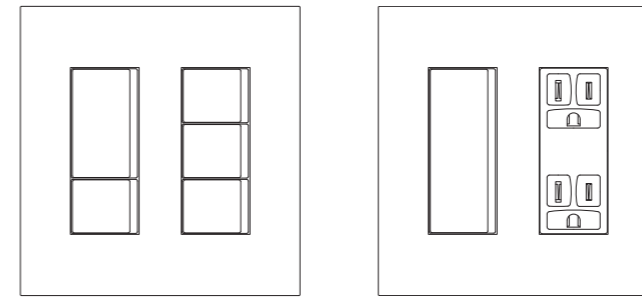

**NK** SERIE

配線器具(スイッチ)の「あるべきかたち」とは、何でしょう？

『モットー』の（モットー）具器懸酒

—それは、「どのような空間にも似合う、自己主張しない存在であること」だと考えます。

Das Neue Koordinatensystem.

— それは、「新たな方向性」。

NK SERIEは、こだわりました。

シンプルで、明瞭な要素で構成されること。

ミニマルで、偏りのない美しさを持つこと。

ひとつの空間を超えて、建築が持つ思想へと向かう存在になること。

ふれるたびに、新たな方向性を感じてほしい。

NK SERIE、神保電器からの提案です。

**JIS大角連用形スイッチと取付互換性を確保。**  
垂直および水平基調のシャープでミニマムなかたちと、  
タンブラ式スイッチの操作性に加え、優れた汎用性を確保しました。

**ダブルスイッチの操作面積比を2:1に。**  
意匠上煩雑になりがちな負荷名称などの表示が無くても、  
操作面の大きさと関連付けて憶えられます。

**一体性および連続性を持った、多連の組合せ品。**  
スイッチ操作面をプレートの大角穴(3個用)全面にしたことにより、  
コンセントなどの配線器具と“意匠が整った”接続取付ができます。

**革新的な形状および配置の発光面を実現。**  
位置表示灯付スイッチは、鋭指向性の点光源を新規開発し、  
はっきりとライン状に光るガイドランプでわかりやすくなりました。

NK SERIE は、  
機能美を追求する建築に調和しつつ、  
操作時などにふと目を向けたときには静かな存在感が感じられる、  
というスマートなあり方を持ちたいと考えます。

- 垂直と水平の線、そして正円で構成されたシャープでシンプルな意匠
- シボ加工によるマットな質感と手触り
- ホワイト、グレー、ブラックのモノトーンによる色展開
- 均質に発光するライン状の位置表示灯や歯切れ良い操作感など、  
新たな発想で開発を行ったメカニズム

NK SERIE は、  
優れた建築が時代を経てもそのあり方に変わりがないように、  
いつまでも凛とした佇まいを持つ配線器具になることを目指しています。