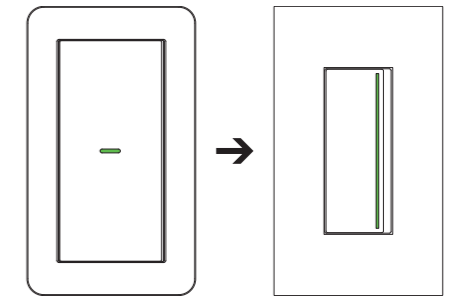

**NK** SERIE

配線器具(スイッチ)の「あるべきかたち」とは、何でしょう？

『モットー』の（モットー）具器懸酒

—それは、「どのような空間にも似合う、自己主張しない存在であること」だと考えます。

Das Neue Koordinatensystem.

— それは、「新たな方向性」。

NK SERIEは、こだわりました。

シンプルで、明瞭な要素で構成されること。

ミニマルで、偏りのない美しさを持つこと。

ひとつの空間を超えて、建築が持つ思想へと向かう存在になること。

ふれるたびに、新たな方向性を感じてほしい。

NK SERIE、神保電器からの提案です。

**JIS大角連用形スイッチと取付互換性を確保。**  
垂直および水平基調のシャープでミニマムなかたちと、  
タンブラ式スイッチの操作性に加え、優れた汎用性を確保しました。

**ダブルスイッチの操作面積比を2:1に。**  
意匠上煩雑になりがちな負荷名称などの表示が無くても、  
操作面の大きさと関連付けて憶えられます。

**一体性および連続性を持った、多連の組合せ品。**  
スイッチ操作面をプレートの大角穴(3個用)全面にしたことにより、  
コンセントなどの配線器具と“意匠が整った”接続取付ができます。

**革新的な形状および配置の発光面を実現。**  
位置表示灯付スイッチは、鋭指向性の点光源を新規開発し、  
はっきりとライン状に光るガイドランプでわかりやすくなりました。

NK SERIE は、  
機能美を追求する建築に調和しつつ、  
操作時などにふと目を向けたときには静かな存在感が感じられる、  
というスマートなあり方を持ちたいと考えます。

- 垂直と水平の線、そして正円で構成されたシャープでシンプルな意匠
- シボ加工によるマットな質感と手触り
- ホワイト、グレー、ブラックのモノトーンによる色展開
- 均質に発光するライン状の位置表示灯や歯切れ良い操作感など、  
新たな発想で開発を行ったメカニズム

NK SERIE は、  
優れた建築が時代を経てもそのあり方に変わりがないように、  
いつまでも凛とした佇まいを持つ配線器具になることを目指しています。