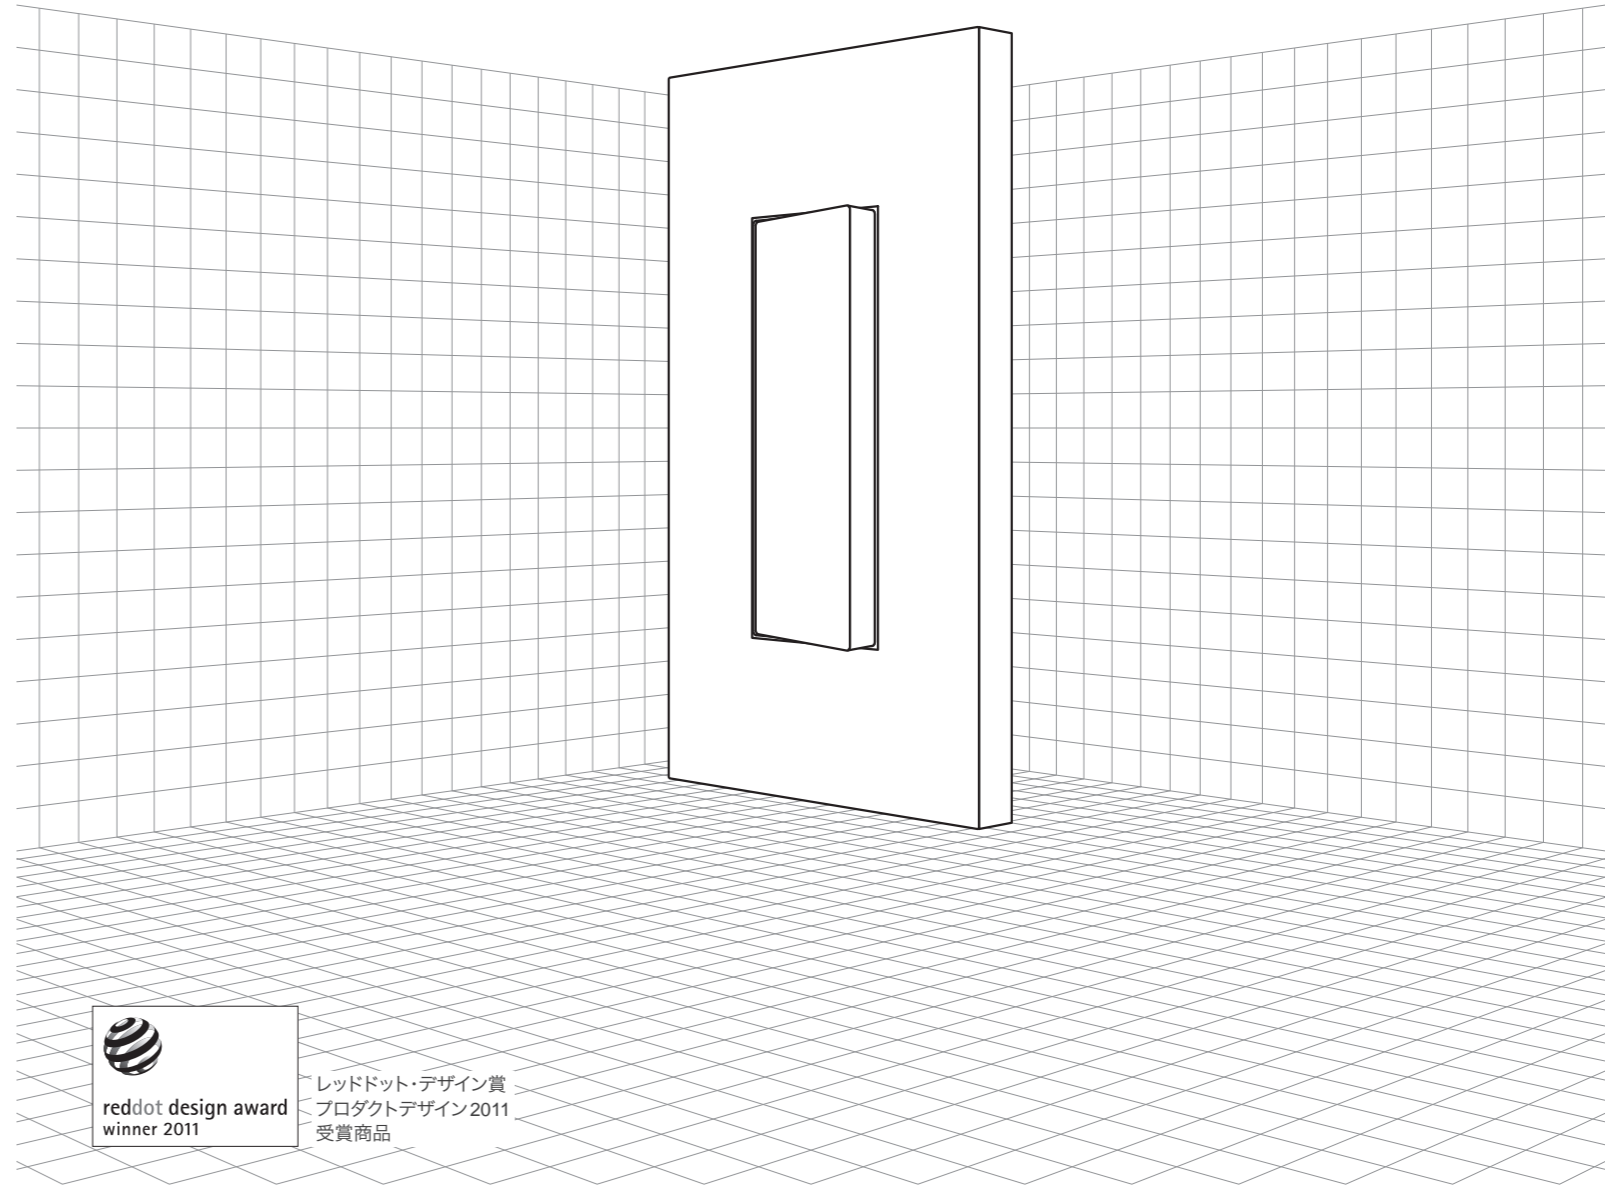

**NK** SERIE

配線器具(スイッチ)の「あるべきかたち」とは、何でしょう？

『モットー』の（モットー）具器懸酒

—それは、「どのような空間にも似合う、自己主張しない存在であること」だと考えます。

Das Neue Koordinatensystem.

— それは、「新たな方向性」。

NK SERIEは、こだわりました。

シンプルで、明瞭な要素で構成されること。

ミニマルで、偏りのない美しさを持つこと。

ひとつの空間を超えて、建築が持つ思想へと向かう存在になること。

ふれるたびに、新たな方向性を感じてほしい。

NK SERIE、神保電器からの提案です。

**JIS大角連用形スイッチと取付互換性を確保。**  
垂直および水平基調のシャープでミニマムなかたちと、  
タンブラ式スイッチの操作性に加え、優れた汎用性を確保しました。

**ダブルスイッチの操作面積比を2:1に。**  
意匠上煩雑になりがちな負荷名称などの表示が無くても、  
操作面の大きさと関連付けて憶えられます。

**一体性および連続性を持った、多連の組合せ品。**  
スイッチ操作面をプレートの大角穴(3個用)全面にしたことにより、  
コンセントなどの配線器具と“意匠が整った”接続取付ができます。

**革新的な形状および配置の発光面を実現。**  
位置表示灯付スイッチは、鋭指向性の点光源を新規開発し、  
はっきりとライン状に光るガイドランプでわかりやすくなりました。

NK SERIE は、  
機能美を追求する建築に調和しつつ、  
操作時などにふと目を向けたときには静かな存在感が感じられる、  
というスマートなあり方を持ちたいと考えます。

- 垂直と水平の線、そして正円で構成されたシャープでシンプルな意匠
- シボ加工によるマットな質感と手触り
- ホワイト、グレー、ブラックのモノトーンによる色展開
- 均質に発光するライン状の位置表示灯や歯切れ良い操作感など、  
新たな発想で開発を行ったメカニズム

NK SERIE は、  
優れた建築が時代を経てもそのあり方に変わりがないように、  
いつまでも凛とした佇まいを持つ配線器具になることを目指しています。