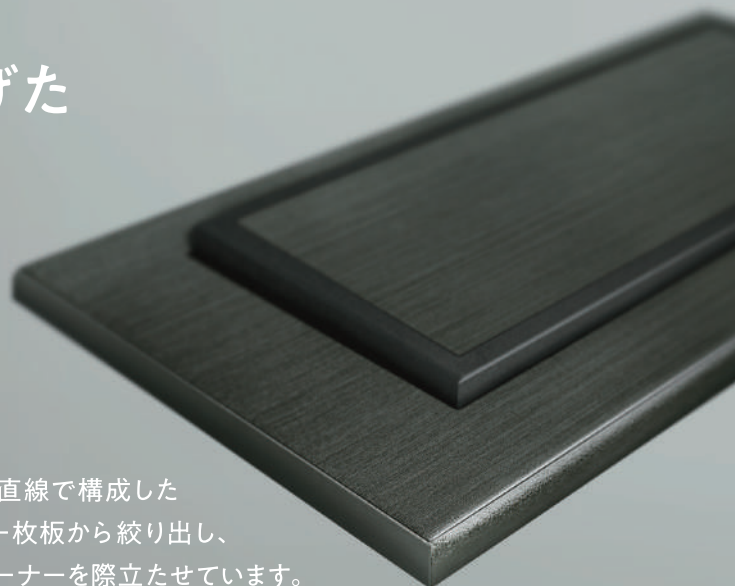

JIMBO

深みをおびた黒が、
スティックな佇まいに
重厚感を与える。

BLACK 新登場

J·WIDE SLIM
SUSTE

J・ワイドスリムサスト

質感や造形を、 細部すみずみにまで磨き上げた ハイグレードスイッチ。

form

シャープな直線で構成したフォルム。一枚板から絞り出し、エッジやコーナーを際立たせています。

texture

存在感のあるステンレス素材を贅沢に使用。ブラスト加工により豊かな表情と質感に仕上げました。

color

光の当たり方で表情を変える、深みあるブラック。
ラグジュアリーな空間に自然と馴染みます。

スイッチプレート

品名	品番	標準価格(税別)
スイッチプレート 1連用	WSBP-1	¥ 4,000
スイッチプレート 2連用	WSBP-2	¥ 5,300
スイッチプレート 3連用	WSBP-3	¥ 6,900