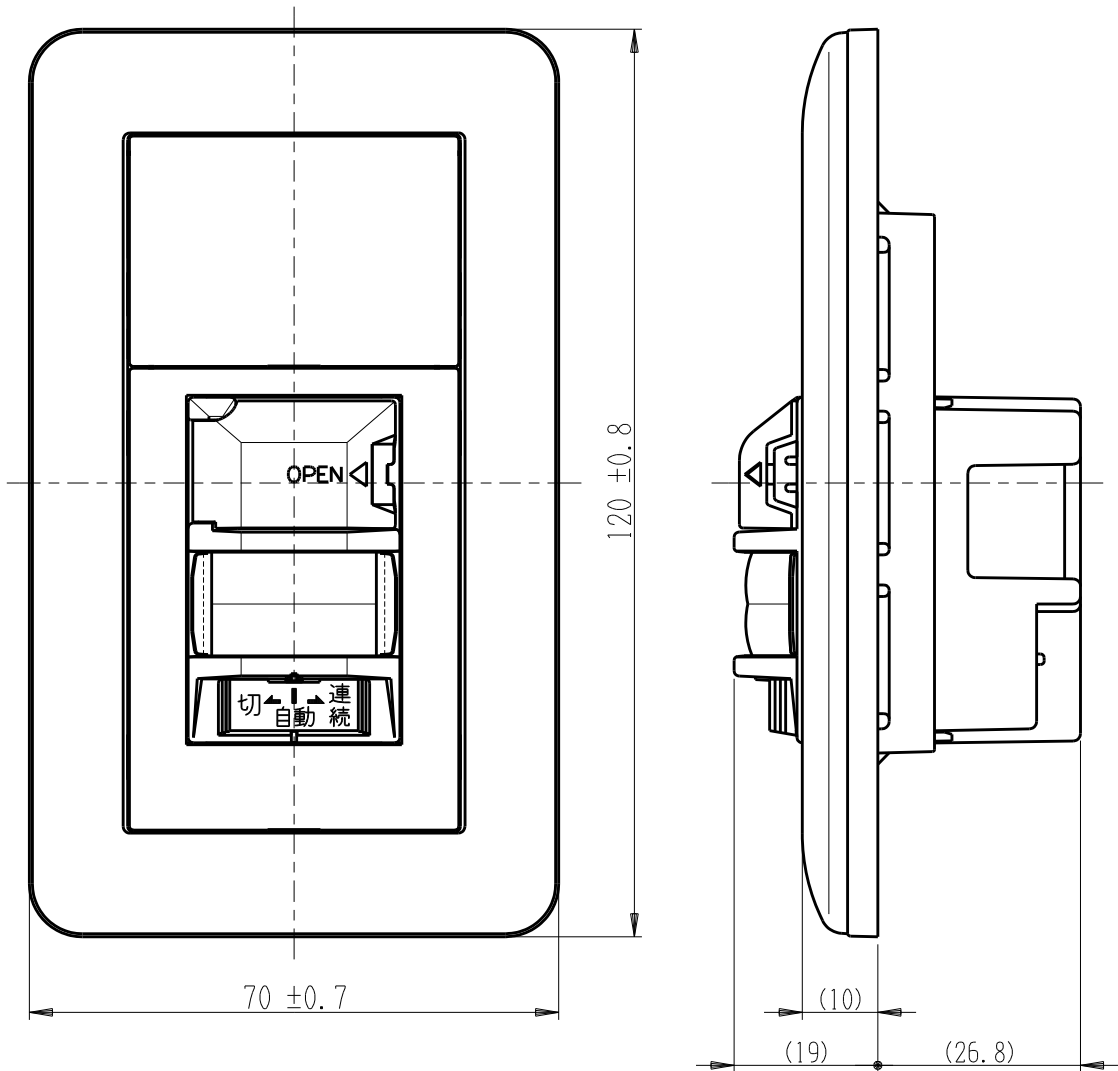

製 番	WJH03110PW	製	J・ワイド ブランクアダプタチップ 埋込 感熱センサスイッチ		
		品 名	JEC-BN-PAS-3	壁用2線式	2A-100V

回路図

※ 仕様及び外観は商品改良のため、予告なく変更する事がありますので、都度、最新版をご確認ください。

作 成	2022年03月23日	 神保電器株式会社
--------	-------------	--